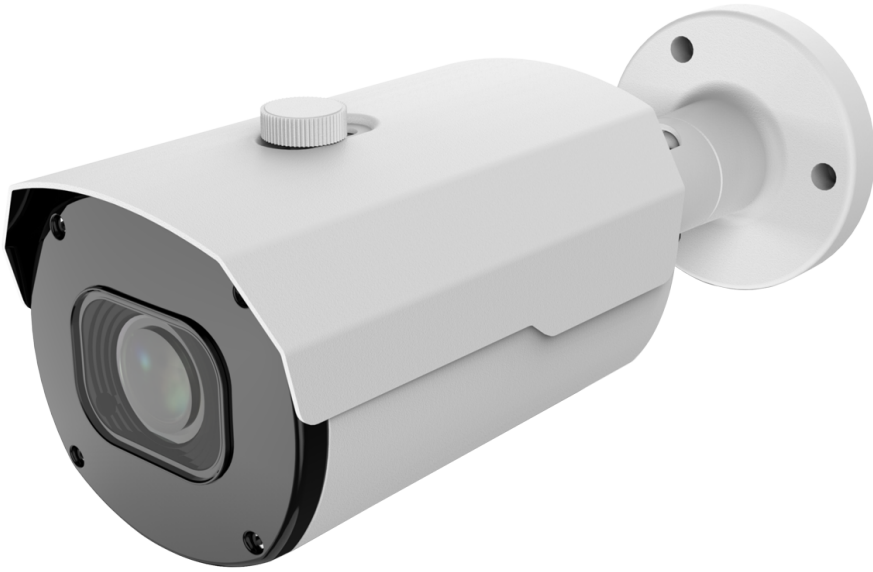

## RLY-M10-6C

※ バレット型カメラ設置例

### 同軸式・5.0MP電動ズームレンズ搭載バレット型防犯カメラ

#### 5.0MP高解像度 [3K]

フルハイビジョン画質を遥かに超える3K相当に対応、高精細な映像を表現します。

#### 同軸式防犯カメラ

従来式と同軸ケーブル配線を採用した防犯カメラです、古い既設カメラの取り替えに有効です。