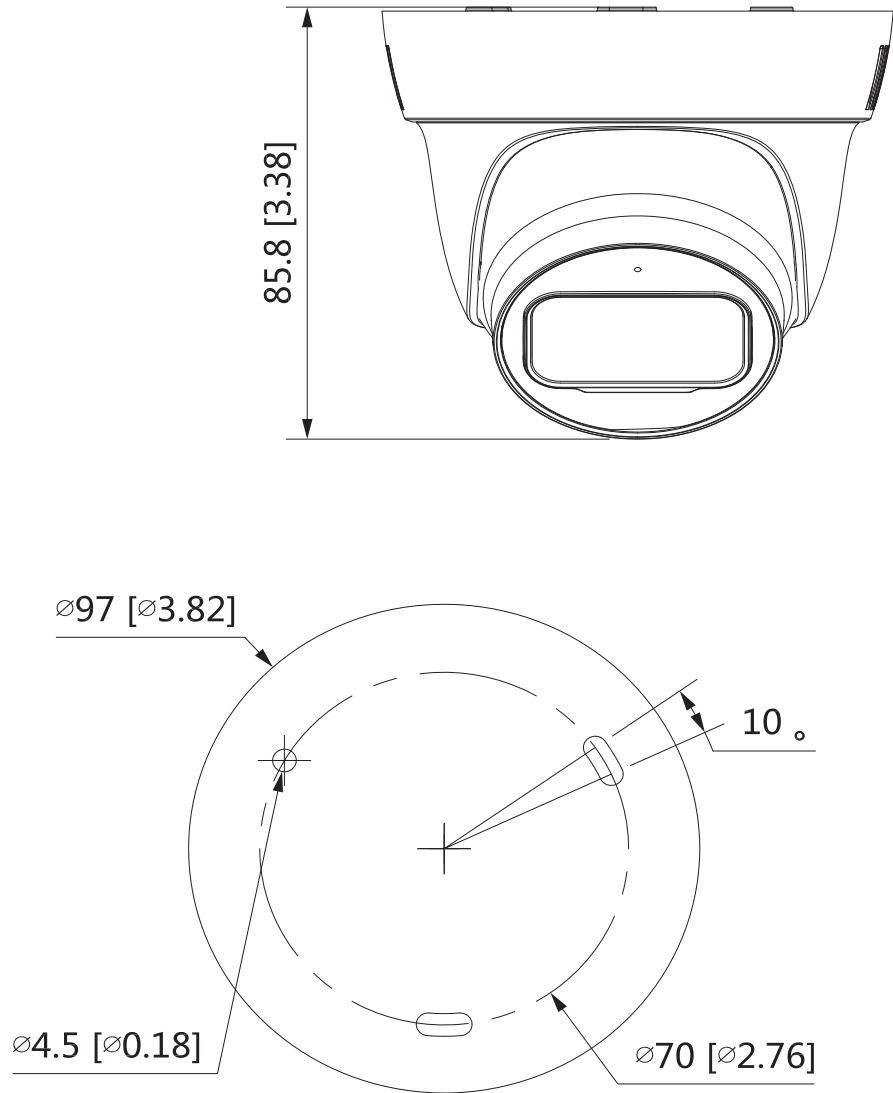

型番	RLC061C
撮像素子	1/2.7インチ CMOS
映像出力	BNC (HD/CVBS切替可)
信号規格	AHD/CVI/TVI/CVBS選択可
有効画素数	829万画素 [3840×2160px]:4K
デイナイト	自動/手動
最低照度	カラー : 0.03Lux/F2.0[30IRE] , 白黒 : 0Lux (IR on)
赤外線照射距離	最大約30m
レンズ	f2.8mm/F2.0 固定レンズ
最短焦点距離	1m
撮影画角	水平105°/垂直56°/対角125°
O S D	逆光補正/AGC/ノイズ軽減/ホワイトバランス/スマートIR
音声マイク	有
電源	12V DC±30%
消費電力	最大5.2W (12V DC、IR on)
使用条件	-40°C~+60°C / 湿度95%以下
防水グレード	IP67
外形寸法	Φ97mm×85.8mm
本体重量	0.3kg
付属品	ビス、コンクリートアンカー、トルクスレンチ
材質	本体部 : プラスチック
認証	CE、FCC
D O R I 距離 (※)	検知 : 75m / 観察 : 30m / 認識 : 15m / 特定 : 8m
※カメラと被写体間の距離です。物体を把握する際の目安として示しています。	

単位 : mm